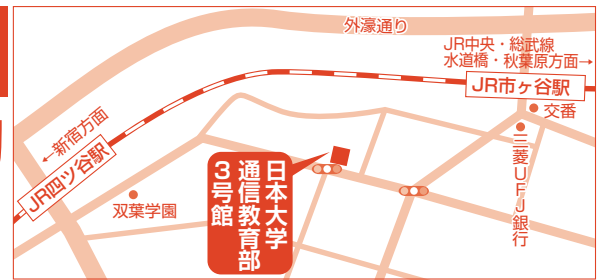

市ヶ谷会場

日本大学通信教育部3号館 地下多目的ホール

東京都千代田区五番町12-5

アクセス: JR総武線・地下鉄市ヶ谷駅より徒歩4分

JR中央線・地下鉄四ツ谷駅より徒歩5分

参加大学院10校

●研究科 / 専攻

●大学院別のブースで、教職員が入学相談に応じます。